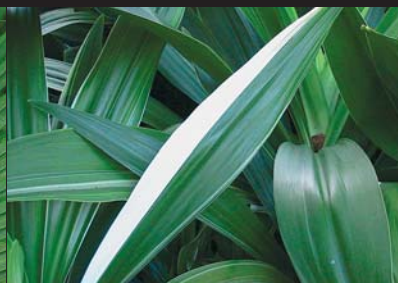

# foliage

**tropi**  
*flora*

Agro-Tropic AG  
Meienbreitenstrasse 3  
CH-8153 Rümlang/ZH  
flowers@agrotropic.ch  
www.agrotropic.ch  
Tel. +41(0)1 818 78 78  
Fax +41(0)1 818 78 71