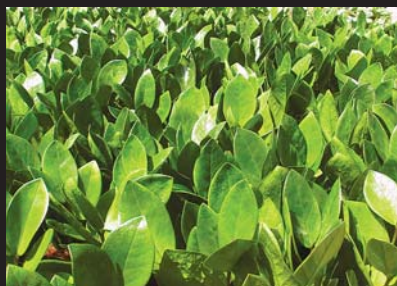

# foliage

**tropi**  
*flora*

Agro-Tropic AG  
Meienbreitenstrasse 3  
CH-8153 Rümlang/ZH  
flowers@agrotropic.ch  
www.agrotropic.ch  
Tel. +41(0)1 818 78 78  
Fax +41(0)1 818 78 71