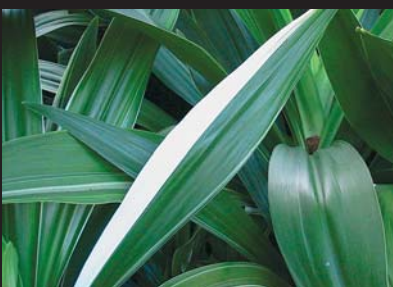

# foliage

**tropi**  
*flora*

Agro-Tropic AG  
Meienbreitenstrasse 3  
CH-8153 Rümlang/ZH  
flowers@agrotropic.ch  
www.agrotropic.ch  
Tel. +41(0)1 818 78 78  
Fax +41(0)1 818 78 71